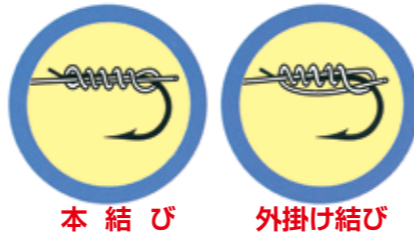

# スピード針むすび

PAT.

「針結びは面倒だね…でも、好きな針を好きな糸で結びたい!」…こんなご要望にお応えすべく開発した、**スピード最優先**の針結び器です。2個の磁石の力を活用して、「外掛け結び」が**1本10秒**位で結べます。更に「太糸用」はベテランでもてこずる**ナイロン30号糸**で、最強の結束力を誇る「本結び」と「外掛け結び」の両方がお好みで結べます。さあ…面倒な針結びは、**短時間で済ませ**ましょう!

## 大物釣り師 御用達

**30号糸対応**  
**プライヤー不要**

**スピード針むすび・太糸用** 品番:SH-3R ¥2,800

- 糸:ナイロン4~30号位 (軟らかい糸なら40号近くまで使えます)
- 針:耳付・カン付 太さ1.2~3mm迄

- 世界初!「本結び」と「外掛け結び」の両方が簡単に結べる針結び器です。
- 船や磯の大物釣り、鮭釣り、PEハリスの巨鯉釣りなどで活躍中です。

本結び 外掛け結び

## ベテランも 絶賛

**10秒にチャレンジ!**  
**スピード最優先の「外掛け結び」専用器**

**スピード針むすび・標準用** 品番:SH-2 ¥1,980

**スピード針むすび・細糸用** 品番:SH-1 ¥1,600

- 糸:ナイロン0.8~8号位
- 糸:ナイロン0.175~2号位
- 小さなタナゴ針でもしっかり結べます。
- ベテランの必殺技「マクラ掛け」や、「孫針結び」も簡単です。
- 磁石の間に残り糸を挟んで、「増し締め」もスピーディーです。