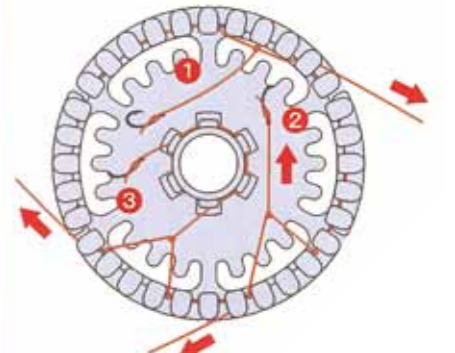

# 固着返し

PAT.P.

好評活躍中

**大切な竿を、固着時の折れから守りましょう!**

- 「伸びない糸」を編み込んだ、摩擦力の強い特殊ベルトで、固着部に巻付け、上下の継目を反対方向にネジルト、「伸びない糸」が継目を自動的に押し込んでくれます。
- 竿を無理やり押し込まないので、特に、竿先周辺の細い節の竿折れ事故を大幅に減らすことができます。
- 溪流・鮎はもちろん、磯・投げ・船でも使えますので、突然の固着に備え、「安心の1枚」を携帯してください。

**固着返し E** 品番:KG-E ¥680

- 新開発のPVC素材による普及版
- サイズ:10×15cm
- 振出竿用ですが、大判ですので、1枚で並継竿にも使えます。
- 溪流・鮎・磯・投げ・船など、全ての竿で使えます。

ホームページ & YouTubeに動画もあります。

# スーパー仕掛巻

PAT.P.

- 10枚重ねても**5.8cm**(小型)!…薄く・小さく・丈夫な仕掛巻です。
- ワカサギ、ヒメマス、投げキス、アジサビキなどの「**多点針仕掛け**」から、ハゼ・鮎~鯛・鯉まで、**ほぼ全ての仕掛けに**使え、とても経済的です。
- 仕掛を巻いたまま、**水洗い**をして針のサビを防げます。

- ワカサギや、投げキス等の小針 多点仕掛けも、綺麗に巻けます。
- フライやルアー・フィッシングのリーダーやティペット用として、丸洗いができる糸巻きとしても活用できます。
- 市販のプラスチックケースにコンパクトに収納できます。

長いエダスでも、中央でUターンできるので、小さな直径で十分です。

好評活躍中

Uターン方式 PAT.P.