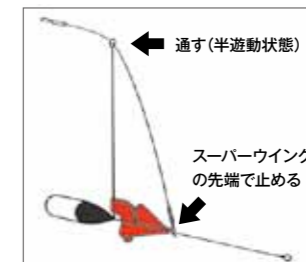

## スーパーウイング 2 光るスーパーウイング

ベテランキャスターから「魔法の羽根」とおほめをいただき、全国で活躍中です。

- L型テンピン、スライド式逆V字型テンピンに、必要な時、簡単に装着できます。
- 驚くほどの急速浮上効果を活用すると、磯場、沖の根回りや、未知の釣り場を、ピンポイントに攻略できます。
- 超遠投サーフトローリングでも活躍中です。

**スーパーウイング 2 光るスーパーウイング**

品番:SW-2(緑3個/赤2個) ¥480

品番:HSW(蓄光4個) ¥480

- ウイングを参考線に沿ってカットすると、急速浮上効果を残しながら、超遠投(回転投法を含む)して、沖目のポイントを攻略できます。

- 蓄光プラスチック製の光るスーパーウイングは、夜釣りや、深場で、集魚効果抜群です。
- 詳細はホームページをご覧ください。

- ワイヤーを使い、当たりが良く取れて、掛かりの良いテンピン仕掛が作れます。詳細はホームページで。